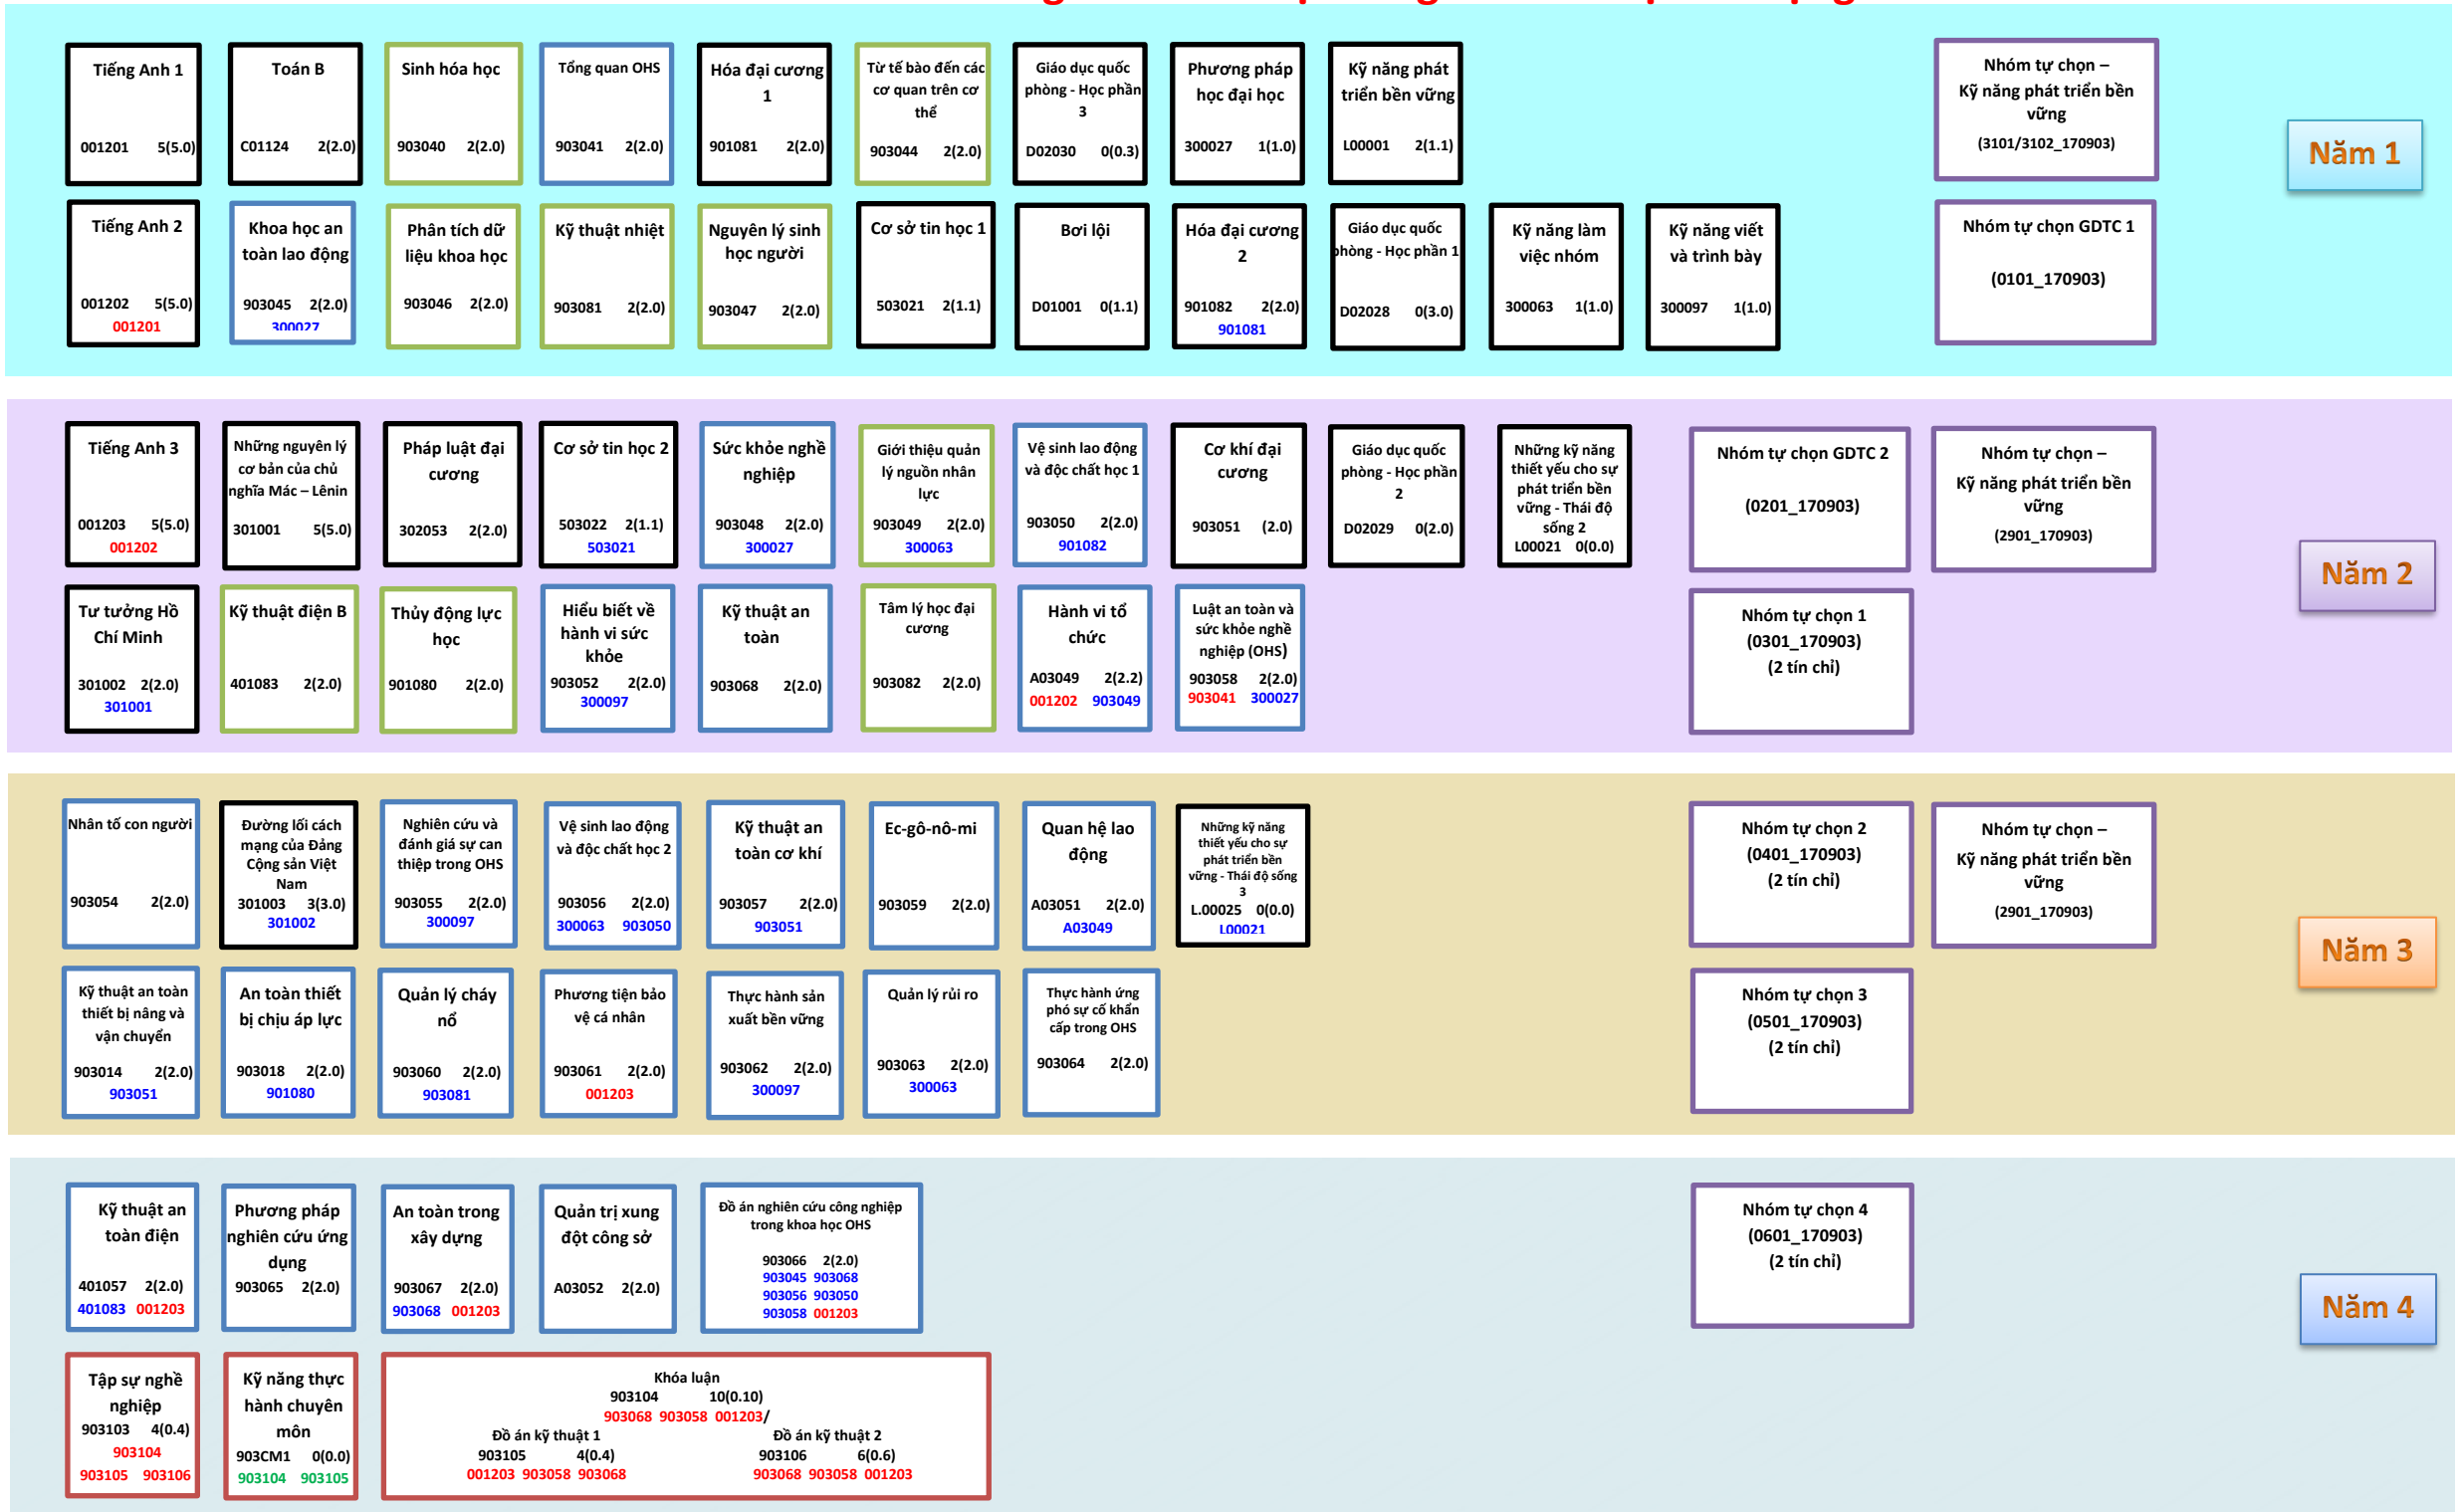

Lưu đồ Chương trình Đào tạo – Ngành Bảo hộ Lao động

KH: Môn học chung Môn học cơ sở ngành Môn học chuyên ngành Tốt nghiệp chuyên ngành Môn học tự chọn

90... Môn học trước 90... Môn học song hành 90... Môn học tiên quyết