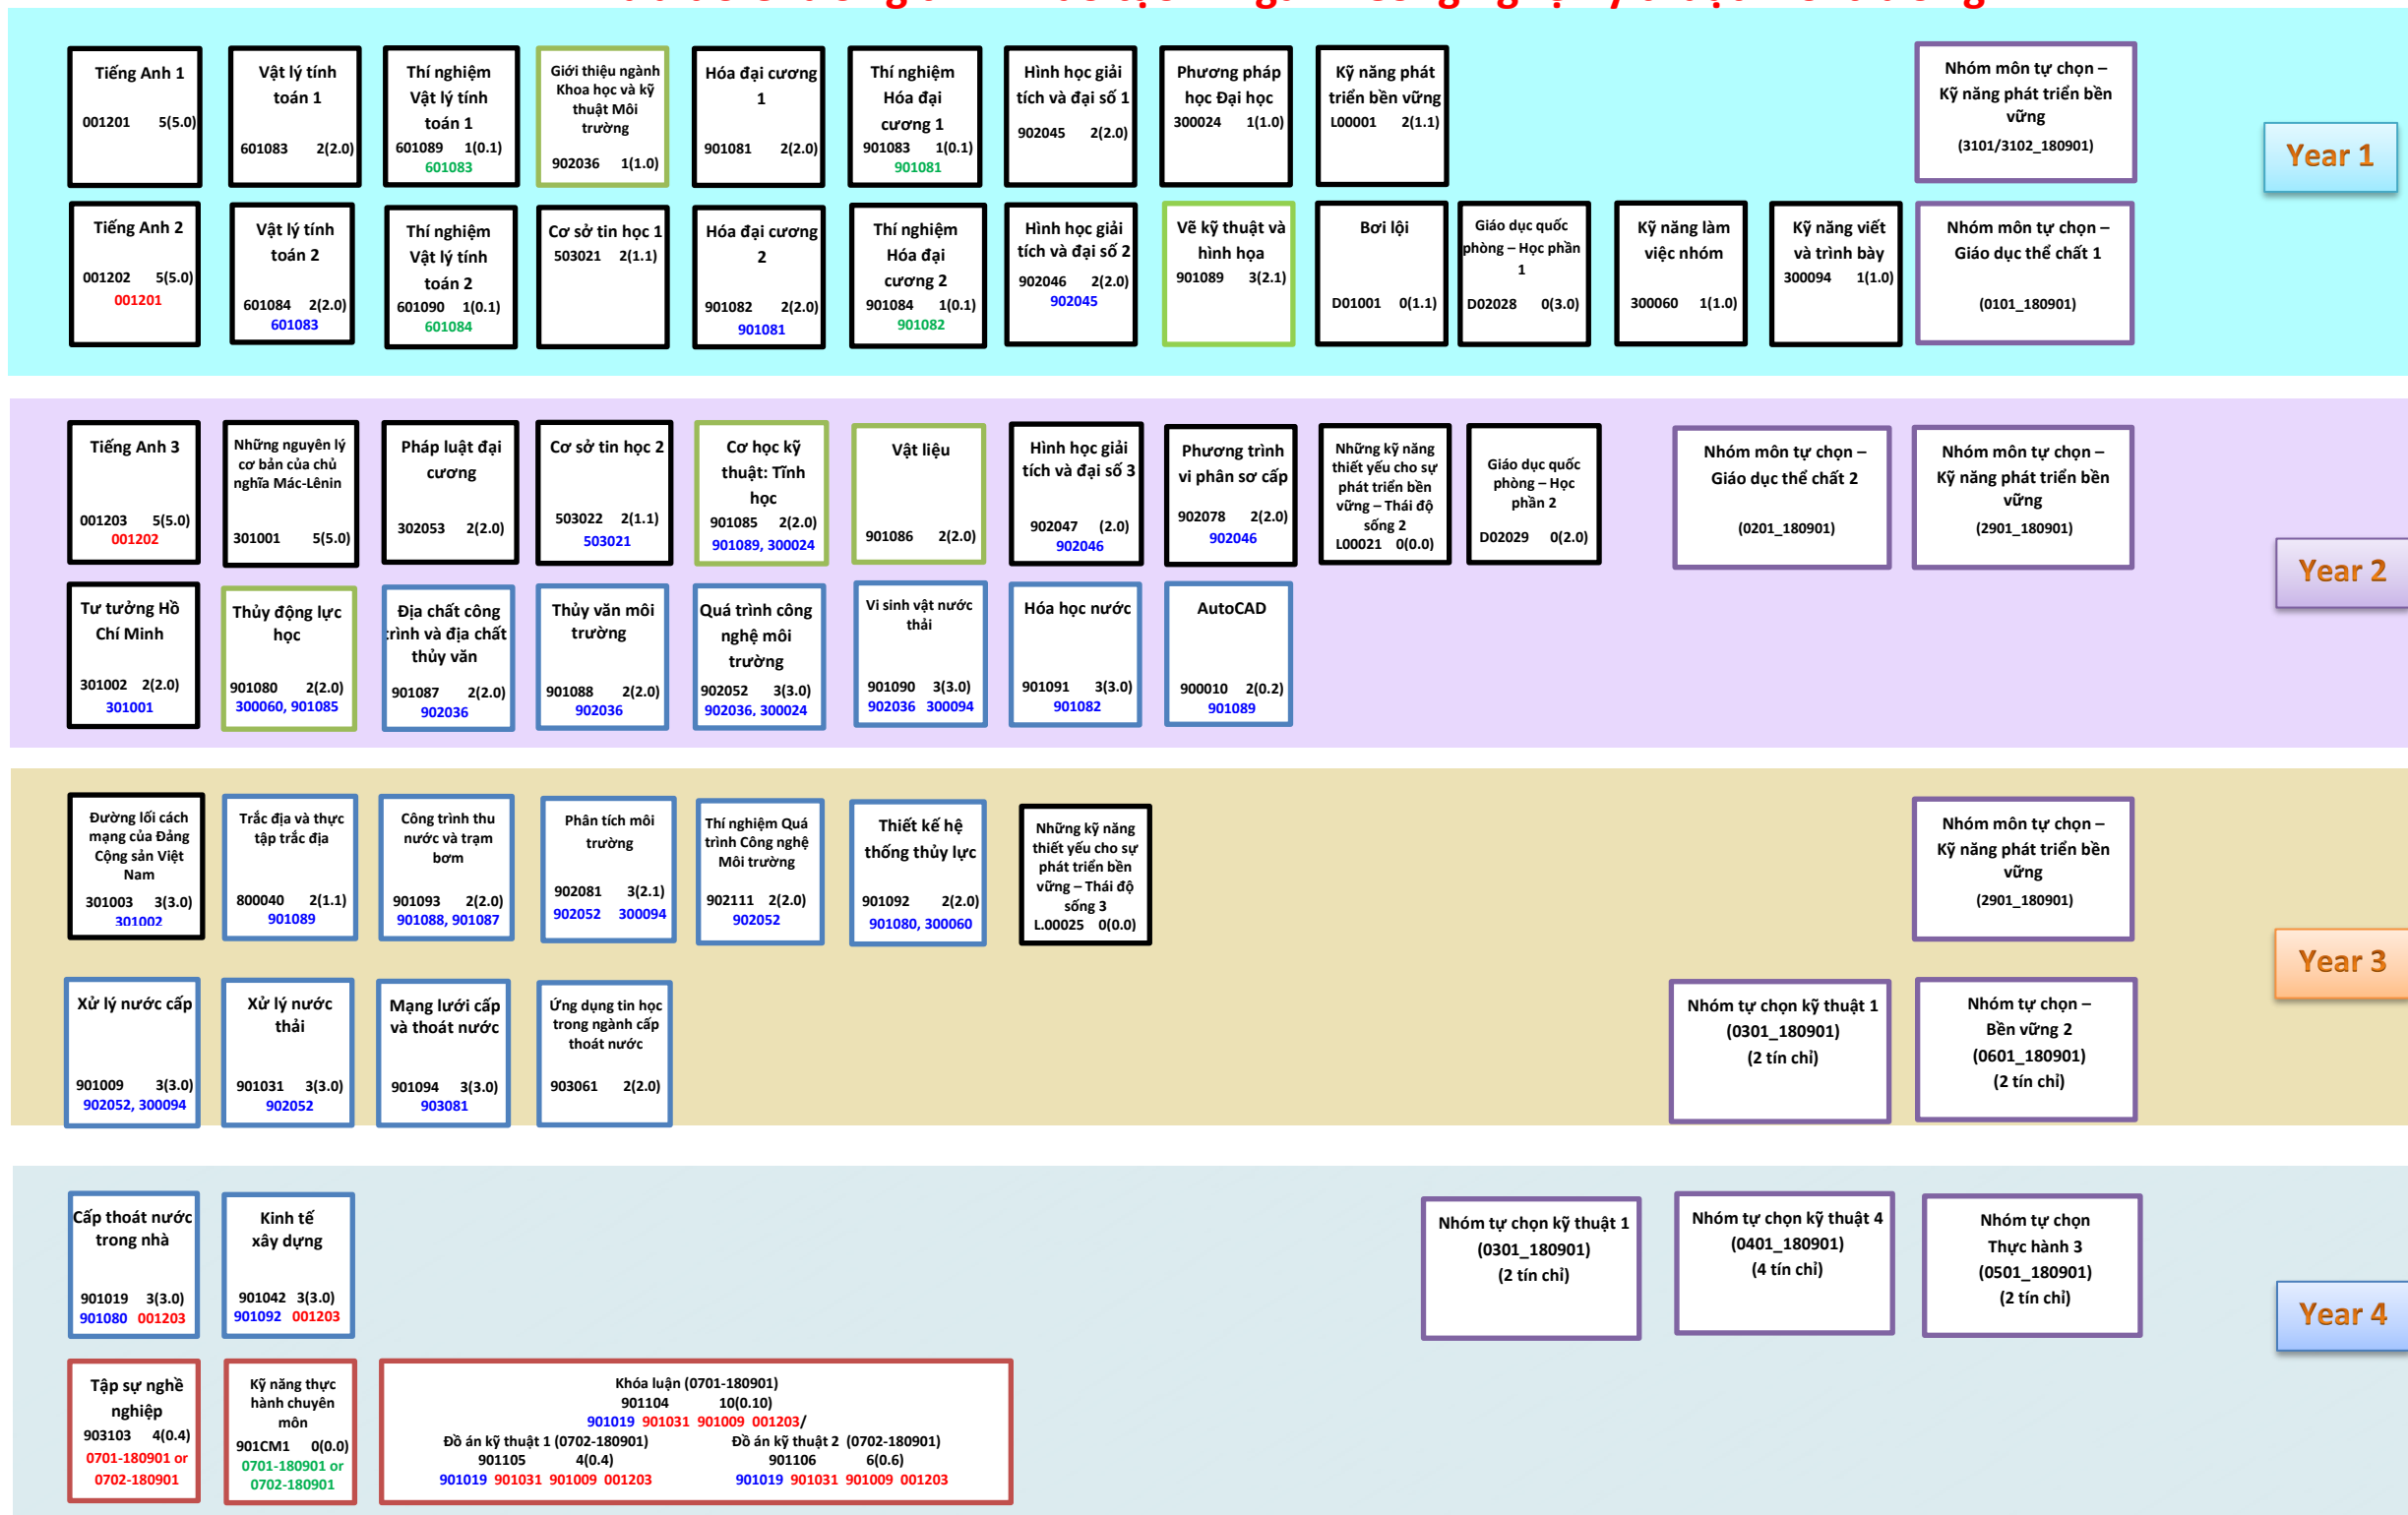

Lưu đồ Chương trình Đào tạo – Ngành Công nghệ Kỹ thuật Môi trường

GHI CHÚ: 90... Kiến thức chung Môn học trước 90... Môn cơ sở ngành Môn song hành 90... Môn học chuyên ngành Môn học tiên quyết 90... Khóa luận/ đề án tốt nghiệp 90... Môn học tự chọn